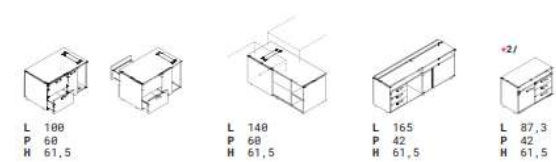

L 200,7 / 220,7 / 240,7
P 100,7
H 72,9

Bench
Bench | Bench

L 120,7 / 140,7 / 160,7 / 180,7
P 165,9
H 72,9

L 240,7 / 280,7 / 320,7 / 360,7
P 165,9
H 72,9

Cassettiere e mobili
Pedestals and cabinets | Caissons et meubles

Tavoli riunione
Meeting tables | Tables de réunion

L 120,7
P 120,7
H 72,9

LxP 120,7 x 120,7
LxP 160,7 x 160,7
H 72,9

L 200,7
P 120,7
H 72,9

L 240,7
P 120,7
H 72,9

L 180,7
P 90,7
H 105

The service furniture perfectly meets its structural function, creating interesting games of surfaces and volumes. In addition to perfect storage, this collection ensures adequate wiring of each workstation.

Scrivanie direzionali
Executive desks | Bureaux de direction

Scrivanie operative
Operative desks | Bureaux operatifs

Bench
Bench | Benches

Mobili di servizio e porta-cpu
Service units and cpu-holder | Meubles de service et support UC