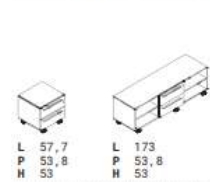

Cassettiere e mobili di servizio
Pedestals and service units | Caissons et meubles de service