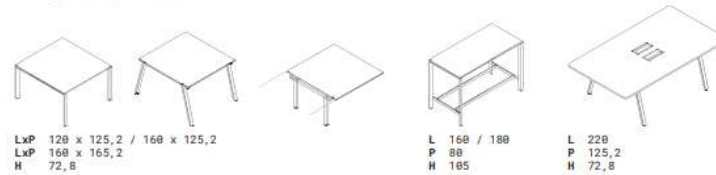

Tavoli riunione
Meeting tables | Tables de réunion