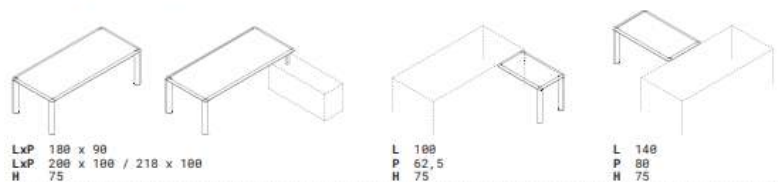

Cassettiere e mobili di servizio
Pedestals and service units | Caissons et meubles de service

L 44,2
P 53,1
H 59,7

L 75
P 53,1
H 59,7

L 116
P 53,1
H 59,7

L 122,5
P 60
H 59,7

L 212,3
P 60
H 59,7

vista posteriore /
back view / vue de dos

Elementi componibili
Modular units | Meubles modulaires

L 92,7 / 182,6 / 227,5 / 272,4
P 46,8
H 14

P 46,8
H 45 / 90 / 135 / 180

L 45
P 46,3
H 45

L 90
P 46,3
H 45

In this collection aluminium and wood interact to reach the right stylistic balance and satisfy users with the most diverse functional preferences.

Scrivanie direzionali
Executive desks | Bureaux de direction

LxP 180 x 90
LxP 200 x 180 / 218 x 180
H 75

L 180
P 62,5
H 75

L 140
P 80
H 75

Tavoli riunione
Meeting tables | Tables de réunion

L 200 / 260
P 120
H 75

Ø 120
H 71,8

Cassettiere e mobili di servizio
Pedestals and service units | Caissons et meubles de service

L 48,6
P 51,3
H 60

L 73,7
P 51,3
H 60

L 93,7
P 51,3
H 60

L 124,6
P 51,3
H 60

L 148,3
P 45,3
H 61,4

Elementi componibili
Modular units | Meubles modulaires