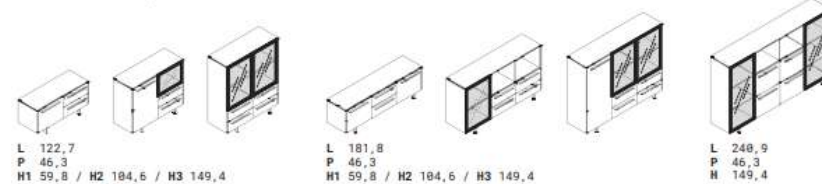

Tavoli riunione
Meeting tables | Tables de réunion

Cassettiere e mobili di servizio
Pedestals and service units | Caissons et meubles de service

Mobili monolitici
Monolith cabinets | Meubles monolithes