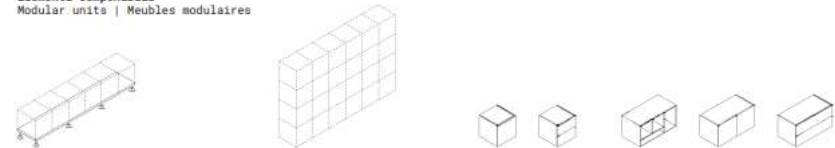

Scrivanie direzionali
Executive desks | Bureaux de direction

L 180 / 200 / 220
P 90
H 74

L 100
P 65
H 74

Tavoli riunione
Meeting tables | Tables de réunion

L 200
P 120
H 74

L 280 / 320 / 380
P 120
H 74

Ø 120
H 74

Cassettiere e mobili di servizio
Pedestals and service units | Caissons et meubles de service

L 44,2
P 53,1
H 59,7

L 75
P 53,1
H 59,7

L 116
P 53,1
H 59,7

L 122,5
P 60
H 59,7

L 212,3
P 60
H 59,7

vista posteriore /
back view / vue de dos

Elementi componibili
Modular units | Meubles modulaires

L 92,7 / 182,6 / 227,5 / 272,4
P 46,8
H 14

P 46,8
H 45 / 90 / 135 / 180

L 45
P 46,3
H 45

L 90
P 46,3
H 45

In this collection aluminium and wood interact to reach the right stylistic balance and satisfy users with the most diverse functional preferences.