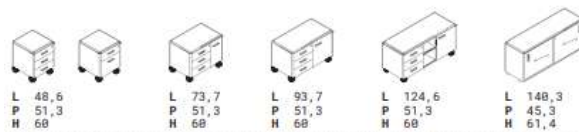

Cassettiere e mobili di servizio
Pedestals and service units | Caissons et meubles de service

L 44,2
P 53,1
H 59,7

L 75
P 53,1
H 59,7

L 116
P 53,1
H 59,7

L 122,5
P 60
H 59,7

L 212,3
P 60
H 59,7

vista posteriore /
back view / vue de dos

Elementi componibili
Modular units | Meubles modulaires

L 92,7 / 182,6 / 227,5 / 272,4
P 46,8
H 14

P 46,8
H 45 / 90 / 135 / 180

L 45
P 46,3
H 45

L 90
P 46,3
H 45

In this collection aluminium and wood interact to reach the right stylistic balance and satisfy users with the most diverse functional preferences.

Scrivanie direzionali
Executive desks | Bureaux de direction

LxP 180 x 90
LxP 200 x 180 / 218 x 180
H 75

L 180
P 62,5
H 75

L 140
P 80
H 75

Tavoli riunione
Meeting tables | Tables de réunion

L 200 / 260
P 120
H 75

Ø 120
H 71,8

Cassettiere e mobili di servizio
Pedestals and service units | Caissons et meubles de service

L 48,6
P 51,3
H 60

L 73,7
P 51,3
H 60

L 93,7
P 51,3
H 60

L 124,6
P 51,3
H 60

L 148,3
P 45,3
H 61,4

Elementi componibili
Modular units | Meubles modulaires