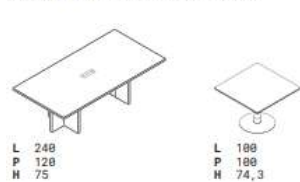

The lightness of the 45-degree junction between the worktop and the side panel characterises this desk and enhances the quality of details.

Scrivanie direzionali
Executive desks | Bureaux de direction

Tavoli riunione
Meeting tables | Tables de réunion

Scrivanie direzionali
Executive desks | Bureaux de direction

L 180 / 200 / 220
P 90
H 74

L 100
P 65
H 74

Tavoli riunione
Meeting tables | Tables de réunion

L 200
P 120
H 74

L 280 / 320 / 380
P 120
H 74

Ø 120
H 74

Cassettiere e mobili di servizio
Pedestals and service units | Caissons et meubles de service

L 44,2
P 53,1
H 59,7

L 75
P 53,1
H 59,7

L 116
P 53,1
H 59,7

L 122,5
P 60
H 59,7

L 212,3
P 60
H 59,7

vista posteriore /
back view / vue de dos