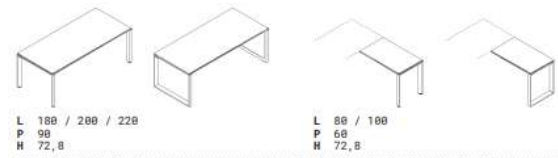

Scrivanie direzionali
Executive desks | Bureaux de direction